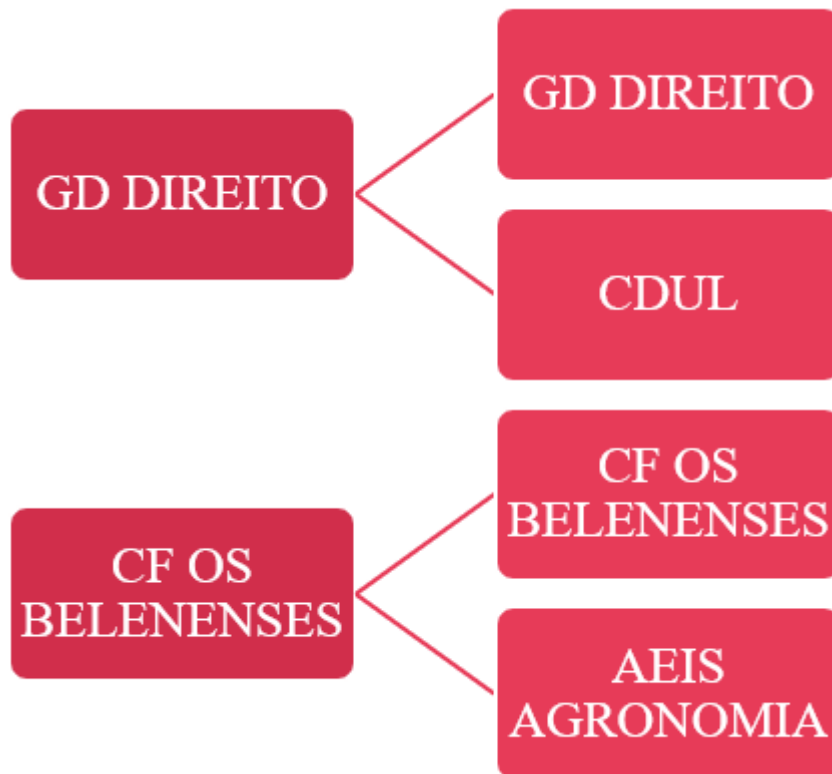

Challenger Winter Cup:

CHALLENGE PLATE INVERNO | CLASSIFICAÇÃO																	
Lugar	Clube	PTS	J	VIT	EMP	DT	Bo	Bd	M	S	Dif	Em	Es	Dif E	TRF	PEN	DROAP
1º	SL BENFICA	4	1	1	0	0	0	0	22	5	17	3	1	2	2	0	0
2º	GDS CASCAIS	4	1	1	0	0	0	0	12	7	5	2	1	1	1	-9	0
3º	CR S. MIGUEL	1	2	0	0	2	0	1	12	34	-22	2	5	-3	1	0	0