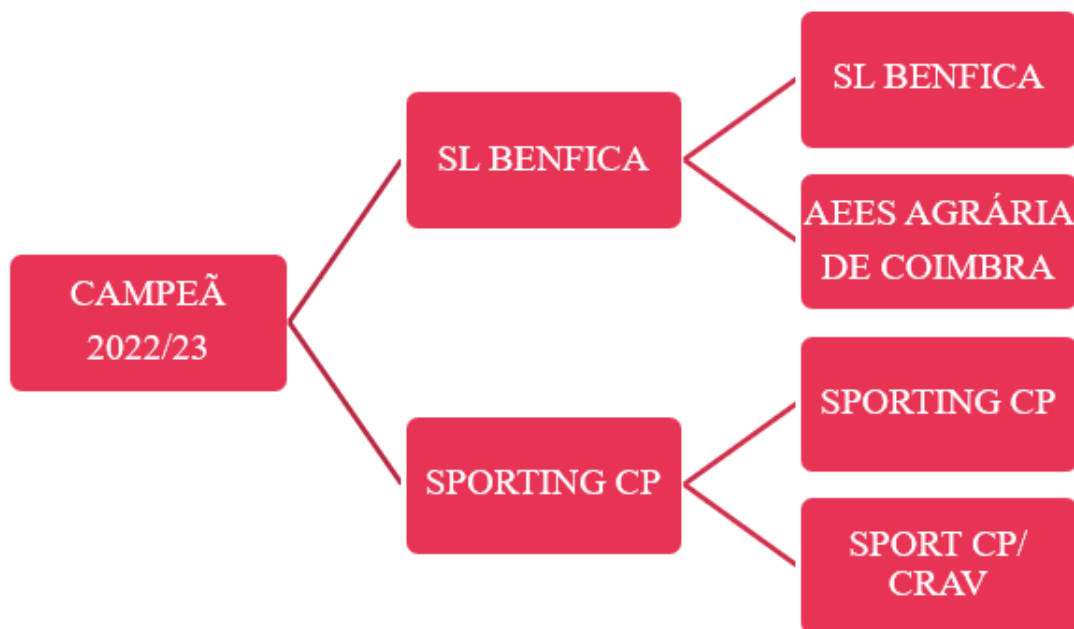

Divisão de Honra Feminina: